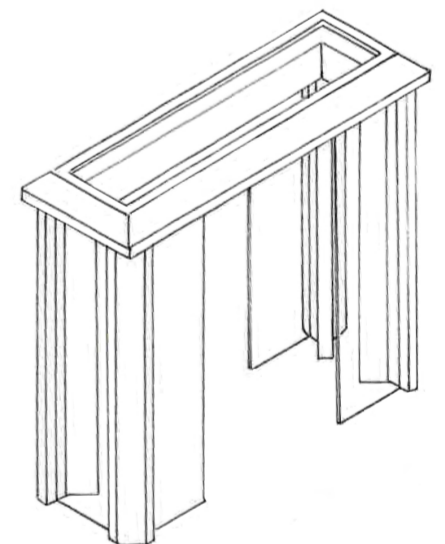

### Volym

Volymerna består av nio stycken klarglaskivor, där de åtta vertikalt orienterade har måtten 1295 x 1589 mm. Den horisontellt orienterade skivan på toppen har måtten 1295 x 1295 mm.

### Material

Glaset är personsäkert, härdat glas. Dess tjocklek är 8 mm.

Profilsystemet utgörs av återvunnet aluminium från SAPA.

Scenen och sittplatserna kan utformas i trä, förslagsvis med spillbitar från ett byggvaruhus.