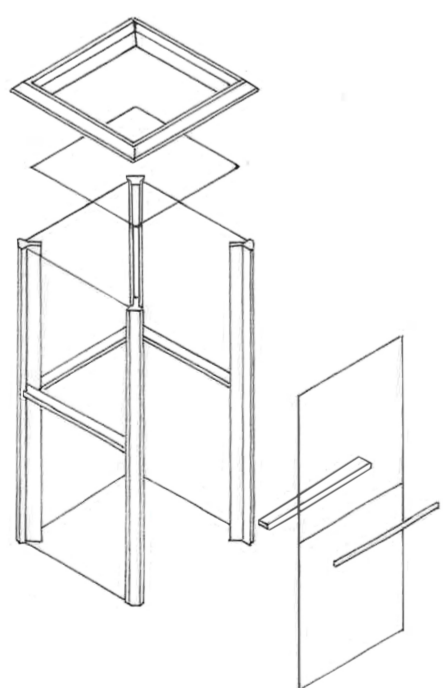

### Ett besök i montern

På håll upplevs de tredimensionella formerna som något som korsar varandra, det går inte uttyda vad som är vad.

Vid en närmare titt uppträder volymerna som individuella element. Skalan överväldigar samtidigt som den skapar trygghet.

### Volym

Volymerna består av nio stycken klarglaskivor, där de åtta vertikalt orienterade har måtten 1295 x 1589 mm. Den horisontellt orienterade skivan på toppen har måtten 1295 x 1295 mm.

### Material

Glaset är personsäkert, härdat glas. Dess tjocklek är 8 mm.

Profilsystemet utgörs av återvunnet aluminium från SAPA.

Scenen och sittplatserna kan utformas i trä, förslagsvis med spillbitar från ett byggvaruhus.