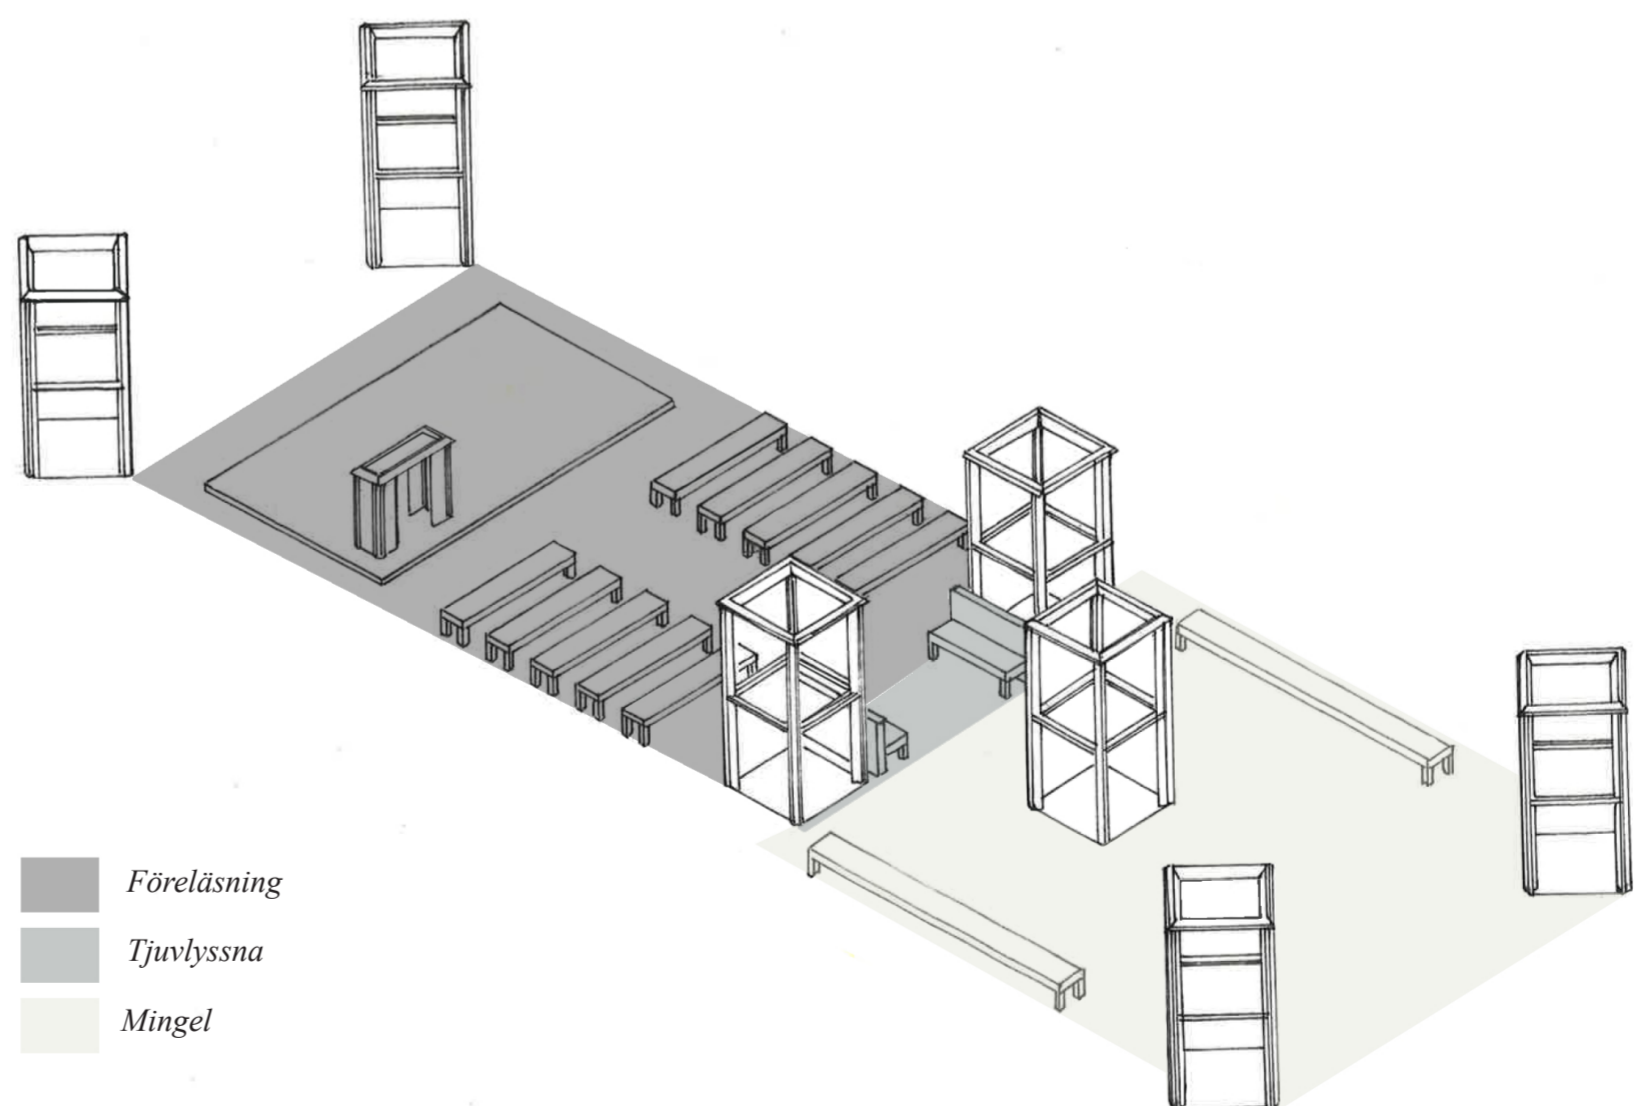

Objekten ramar in tre rum som alla uppmuntrar till olika aktiviteter.