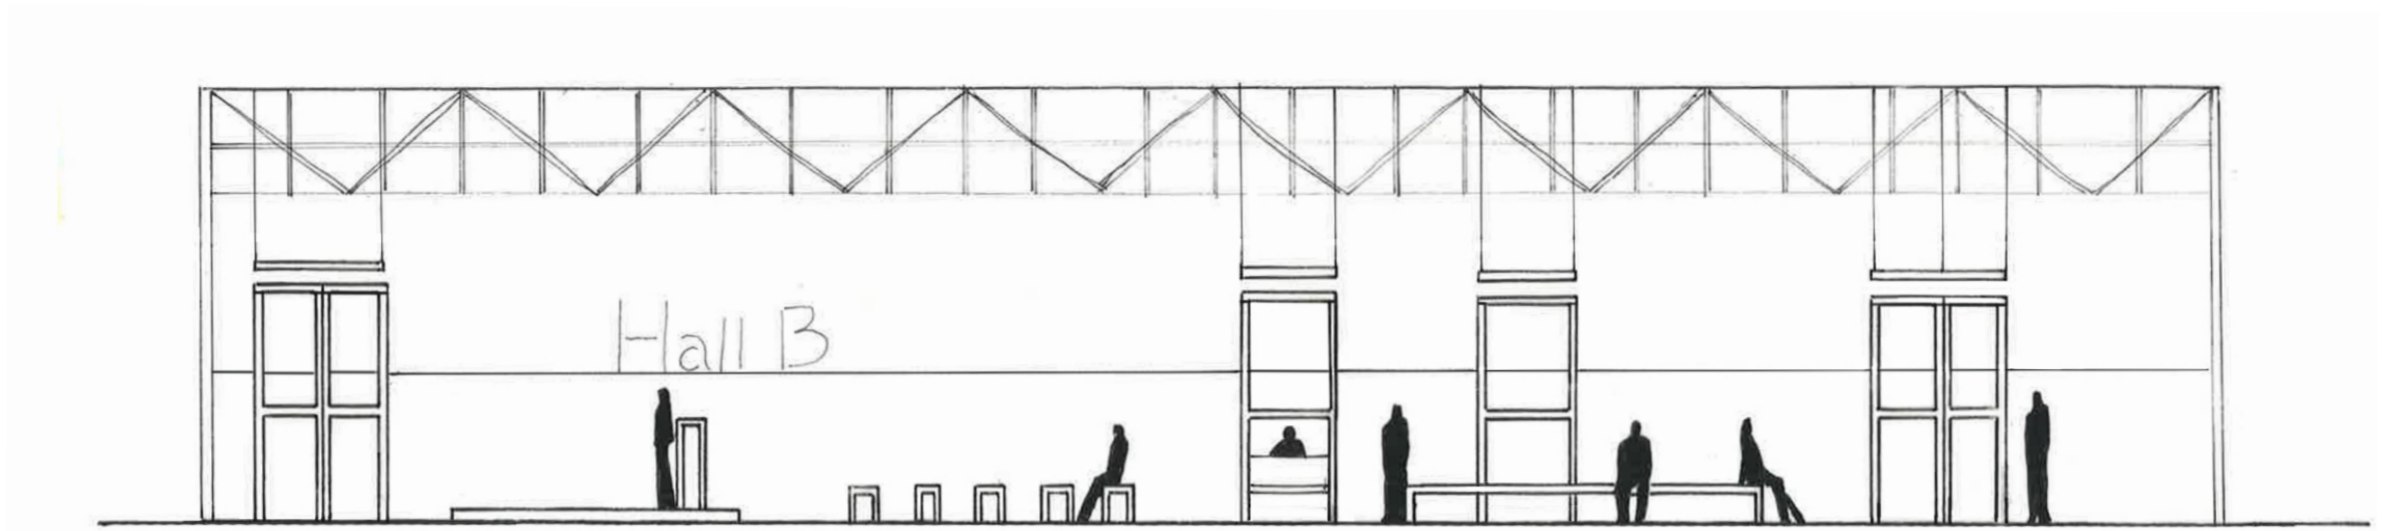

Elevation, skala 1:100