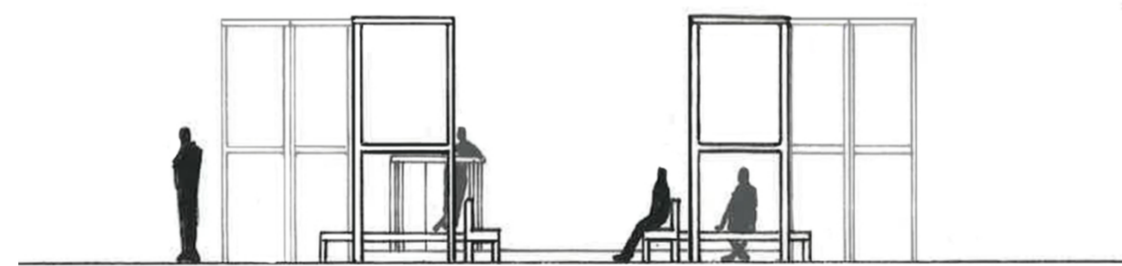

Sektion A-A, skala 1:100
0 1 2 3 4 5 (m)