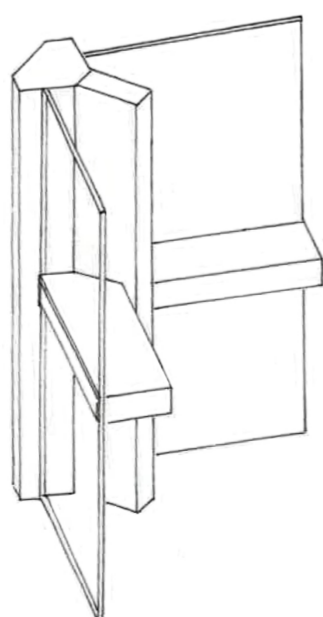

### Ett besök i montern

På håll upplevs de tredimensionella formerna som något som korsar varandra, det går inte uttyda vad som är vad.

Vid en närmare titt uppträder volymerna som individuella element. Skalan överväldigar samtidigt som den skapar trygghet.

Elevation, skala 1:100

Planlösning, skala 1:100

Sektion A-A, skala 1:100  
0 1 2 3 4 5 (m)

### Volym

Volymerna består av nio stycken klarglaskivor, där de åtta vertikalt orienterade har måtten 1295 x 1589 mm. Den horisontellt orienterade skivan på toppen har måtten 1295 x 1295 mm.

### Material

Glaset är personsäkert, härdat glas. Dess tjocklek är 8 mm.

Profilsystemet utgörs av återvunnet aluminium från SAPA.

Scenen och sittplatserna kan utformas i trä, förslagsvis med spillbitar från ett byggvaruhus.