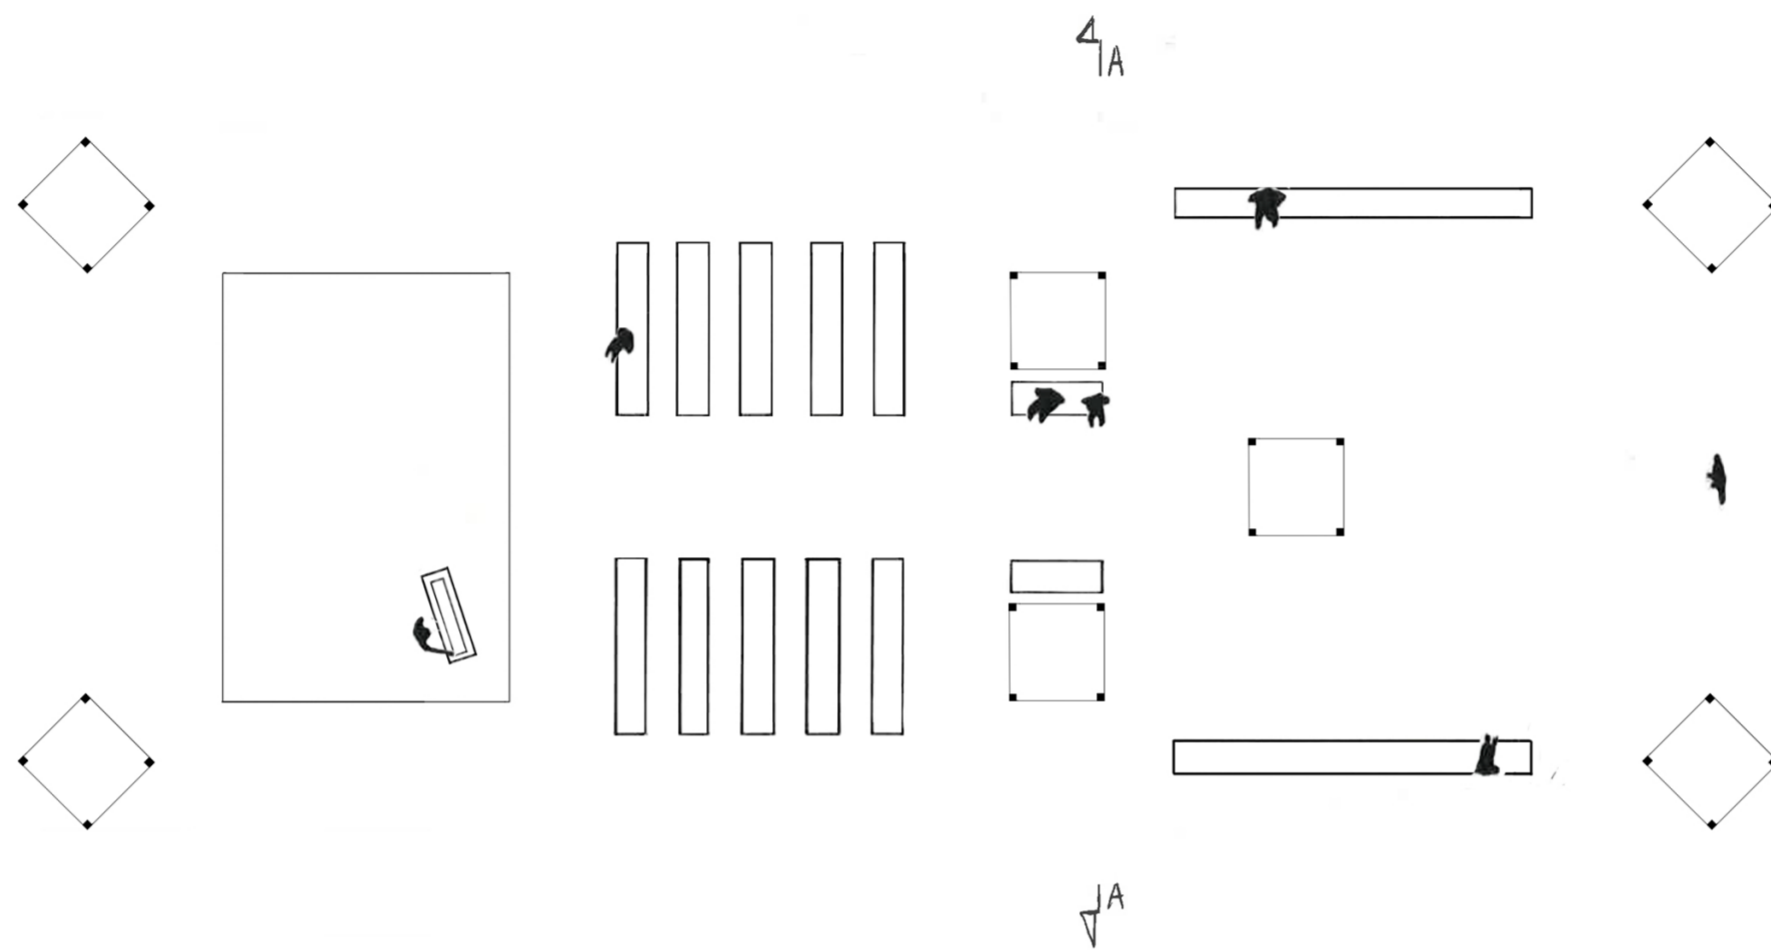

Planlösning, skala 1:100